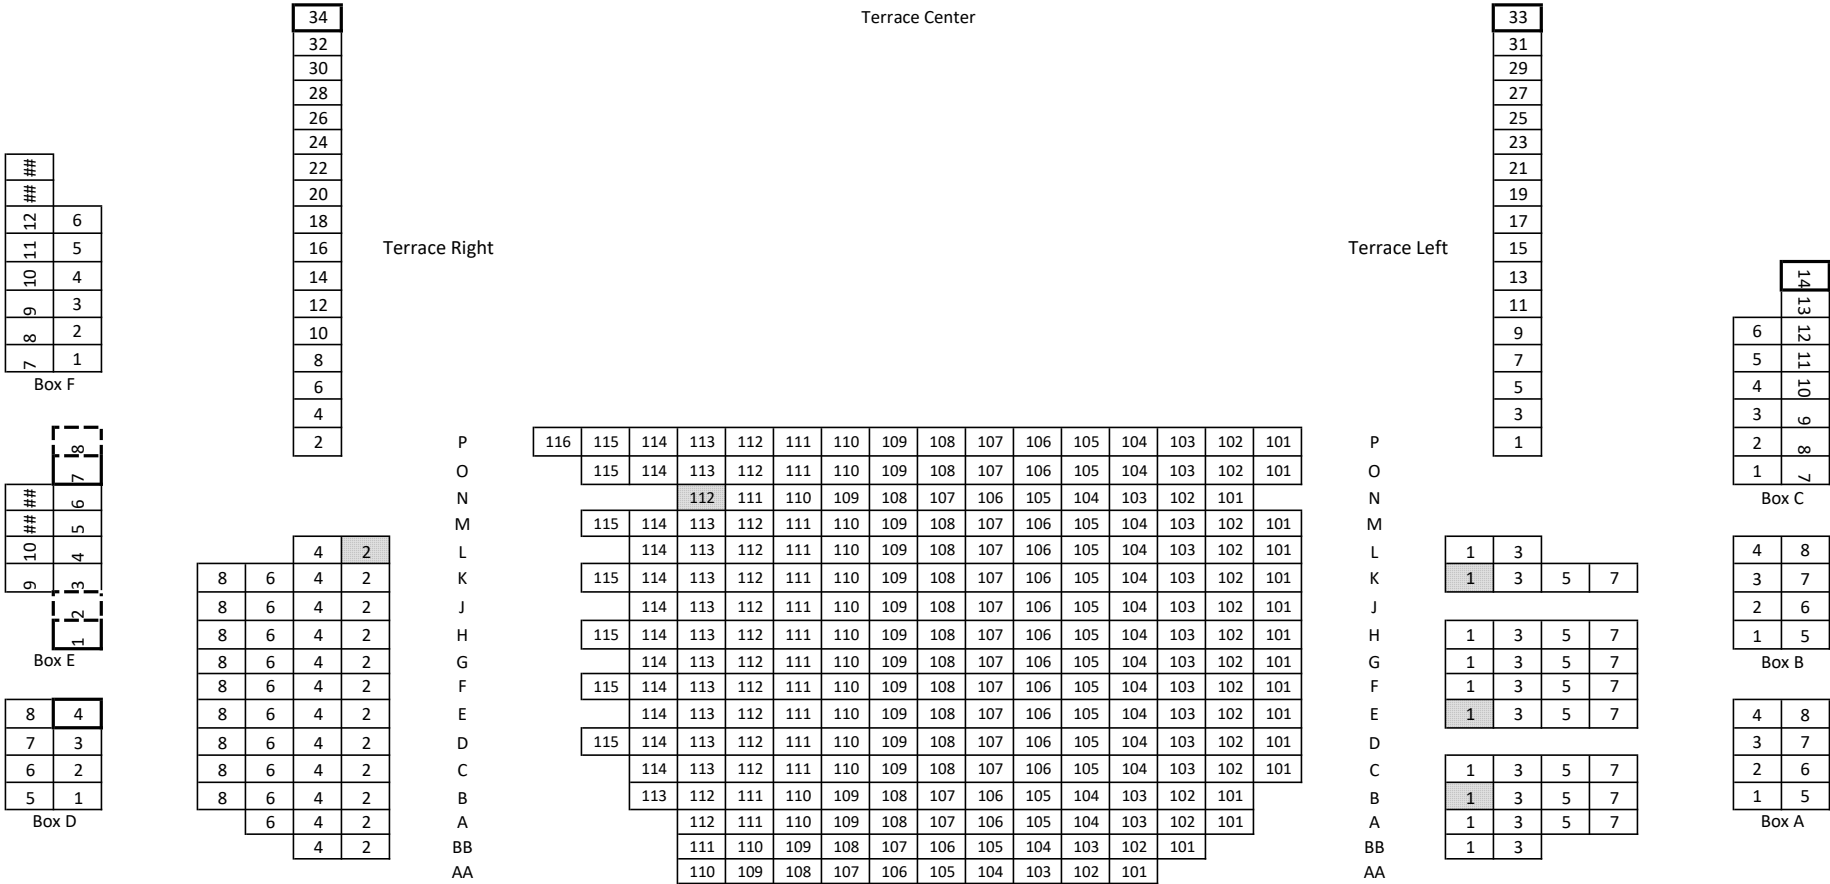

The Baker-Baum Concert Hall

X		212	211	210	209	208	207									206	205	204	203	202	201	X			
W		221	220	219	218	217	216	215	214	213	212	211	210	209	208	207	206	205	204	203	202	201	W		
V	222	221	220	219	218	217	216	215	214	213	212	211	210	209	208	207	206	205	204	203	202	201	V		
T	223	222	221	220	219	218	217	216	215	214	213	212	211	210	209	208	207	206	205	204	203	202	201	T	
S	224	223	222	221	220	219	218	217	216	215	214	213	212	211	210	209	208	207	206	205	204	203	202	201	S

Orchestra 313
 Boxes 64
 Terrace 136
 Total Seats 513

- Removable seats
- WC space or chair
- ADA swing panel